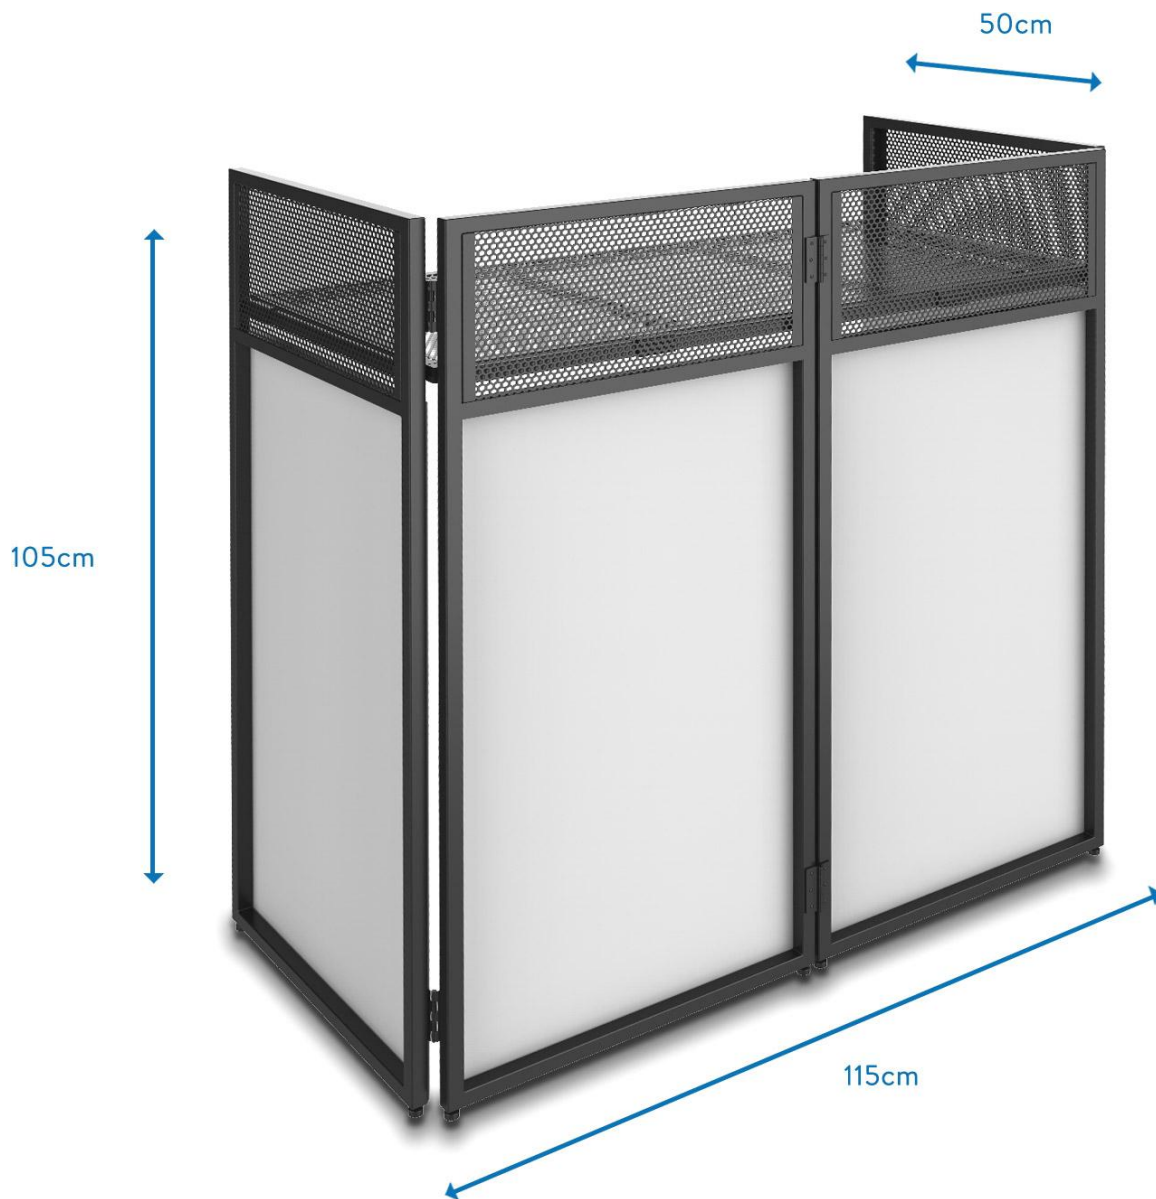

DJ Sigmar Muuga raider heli- ja lava tehnikutele

E-post: sigmar@diskor.eu

Telefon: +372 54552442

DJ võtab kaasa oma laua ja kontrolleri.

Tööala peab mahutama antud laua ja selle taha veel ca 1 meeter vaba ruumi, et DJ saaks liikuda.

Ühendused

- **220v elektripistik** DJ alast mitte kaugemal kui 1m;
- **2 x XLR female** ühenduskaablit, mis ühendatakse diskori kontrollerrisse (alternatiivina töötab ka RCA ühendus).